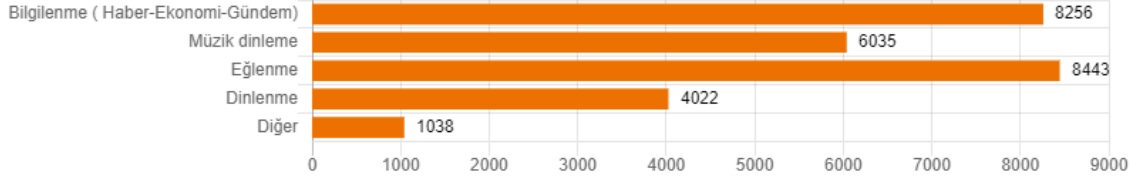

Geçen hafta Radyo dinleme sebebiniz neydi?