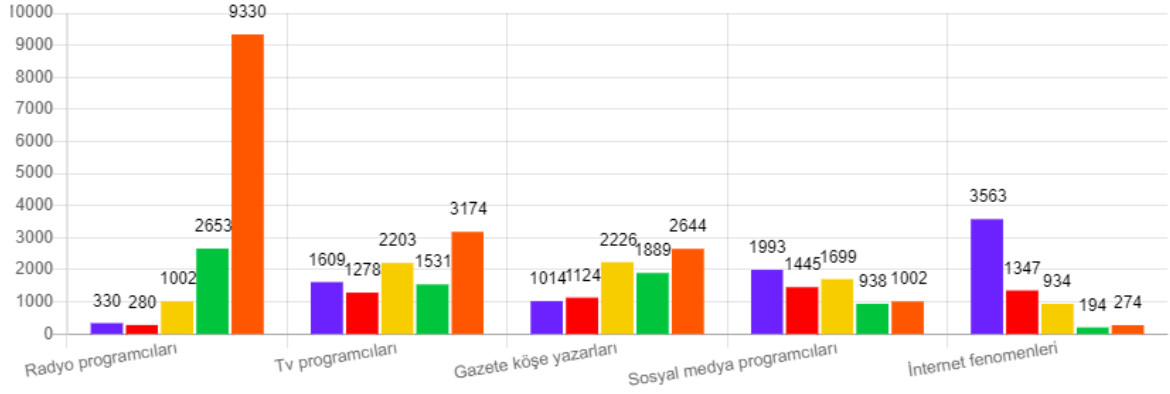

Hangi program yapımcılarına güvenirsiniz?