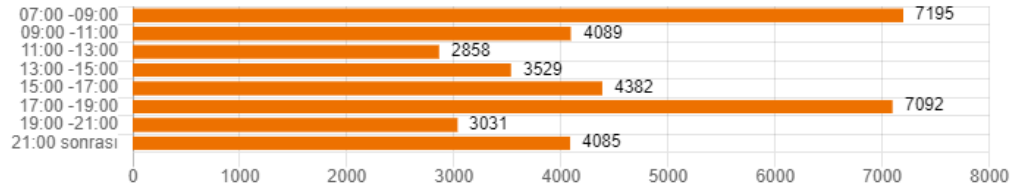

Bilgi Anketi- Radyo Dinleyicisi

26 Mart 2020 tarihinde başlattığımız, sadece Google hesabı üzerinden giriş yapılarak oy verilebilen, "Bilgi Anketi- Radyo Dinleyicisi" araştırmamız 31 Mart 2020 23:59 itibariyle; **15.328 Google onaylı tekil kullanıcı** tarafından cevaplanmıştır.

Geçen hafta içinde Radyo dinlediniz mi?

Geçen hafta Radyo dinlediğiniz gün hangi sıklıkla dinleme yaptınız?

Geçen hafta Radyo dinlediğiniz gün hangi saatlerde dinleme yaptınız?

Geçen hafta nerede Radyo dinlediniz?