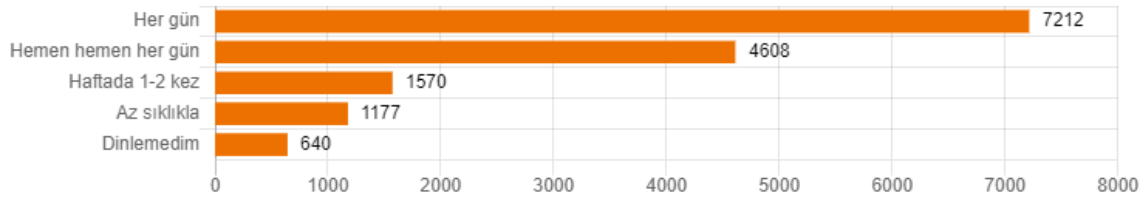

Bilgi Anketi- Radyo Dinleyicisi

26 Mart 2020 tarihinde başlattığımız, sadece Google hesabı üzerinden giriş yapılarak oy verilebilen, "Bilgi Anketi- Radyo Dinleyicisi" araştırmamız 31 Mart 2020 23:59 itibariyle; **15.328 Google onaylı tekil kullanıcı** tarafından cevaplanmıştır.

Geçen hafta içinde Radyo dinlediniz mi?