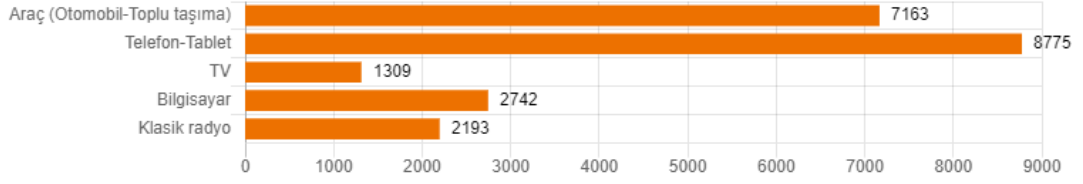

Geçen hafta hangi cihazlardan Radyo dinlediniz?