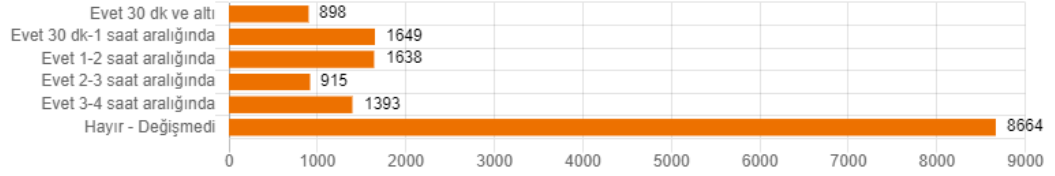

Corona Virüs salgınından sonra günlük Radyo dinleme süreniz arttı mı?