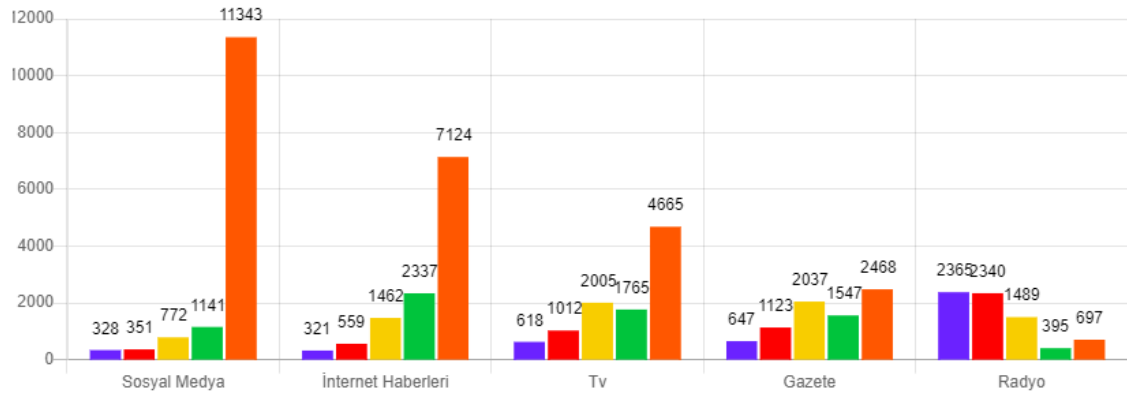

Geçen hafta Radyo dinleme sebebiniz neydi?

Geçen hafta hangi cihazlardan Radyo dinlediniz?

Corona Virüs salgınından sonra günlük Radyo dinleme süreniz arttı mı?

Corona Virüs salgını hakkında bilgi kirliliğinin en fazla olduğunu düşündüğünüz mecra hangisidir?