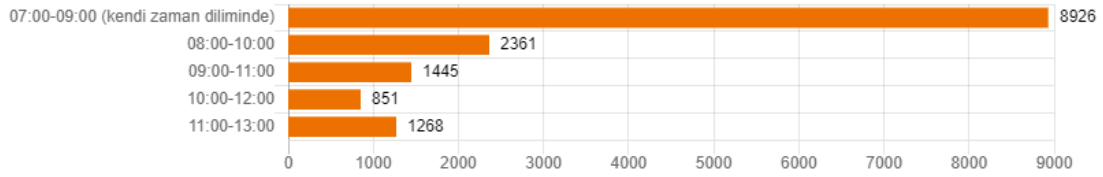

Radyo da sıklıkla takip ettiğiniz sabah programcılarının hangi saatlerde yayında olmasını istersiniz?