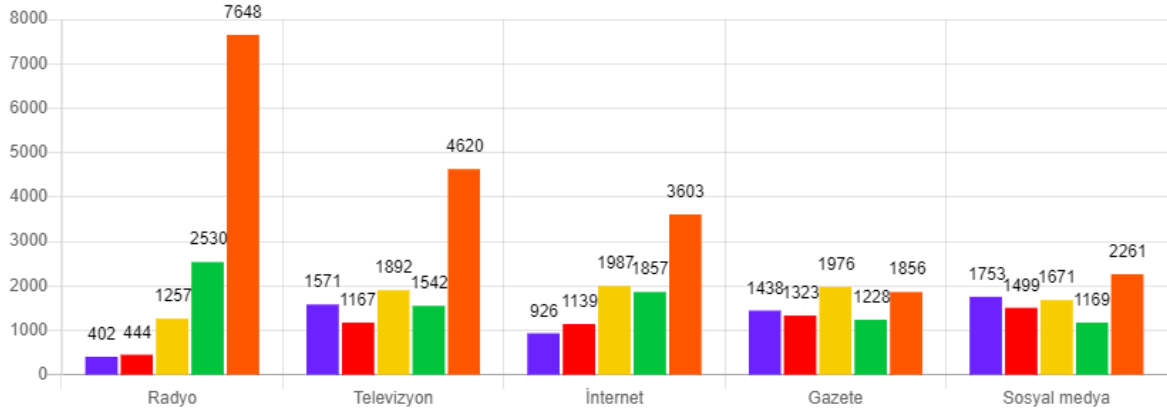

Gündem ile ilgili haberler için hangi kaynaklara güvenirsiniz?