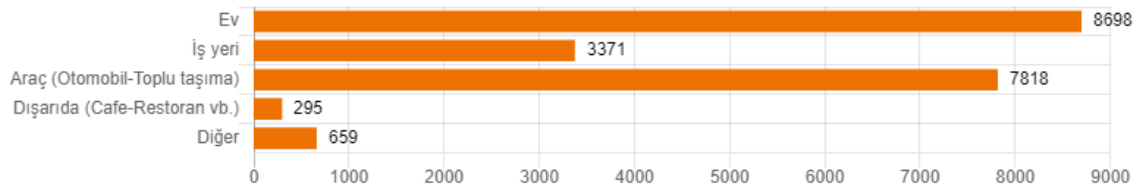

Geçen hafta içinde Radyo dinlediniz mi?

Geçen hafta Radyo dinlediğiniz gün hangi sıklıkla dinleme yaptınız?

Geçen hafta Radyo dinlediğiniz gün hangi saatlerde dinleme yaptınız?

Geçen hafta nerede Radyo dinlediniz?