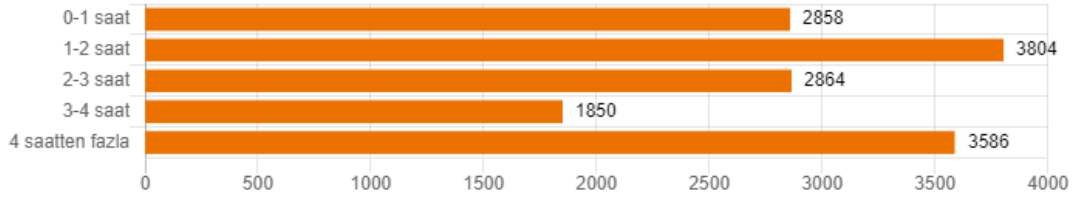

Geçen hafta Radyo dinlediğiniz gün hangi sıklıkla dinleme yaptınız?